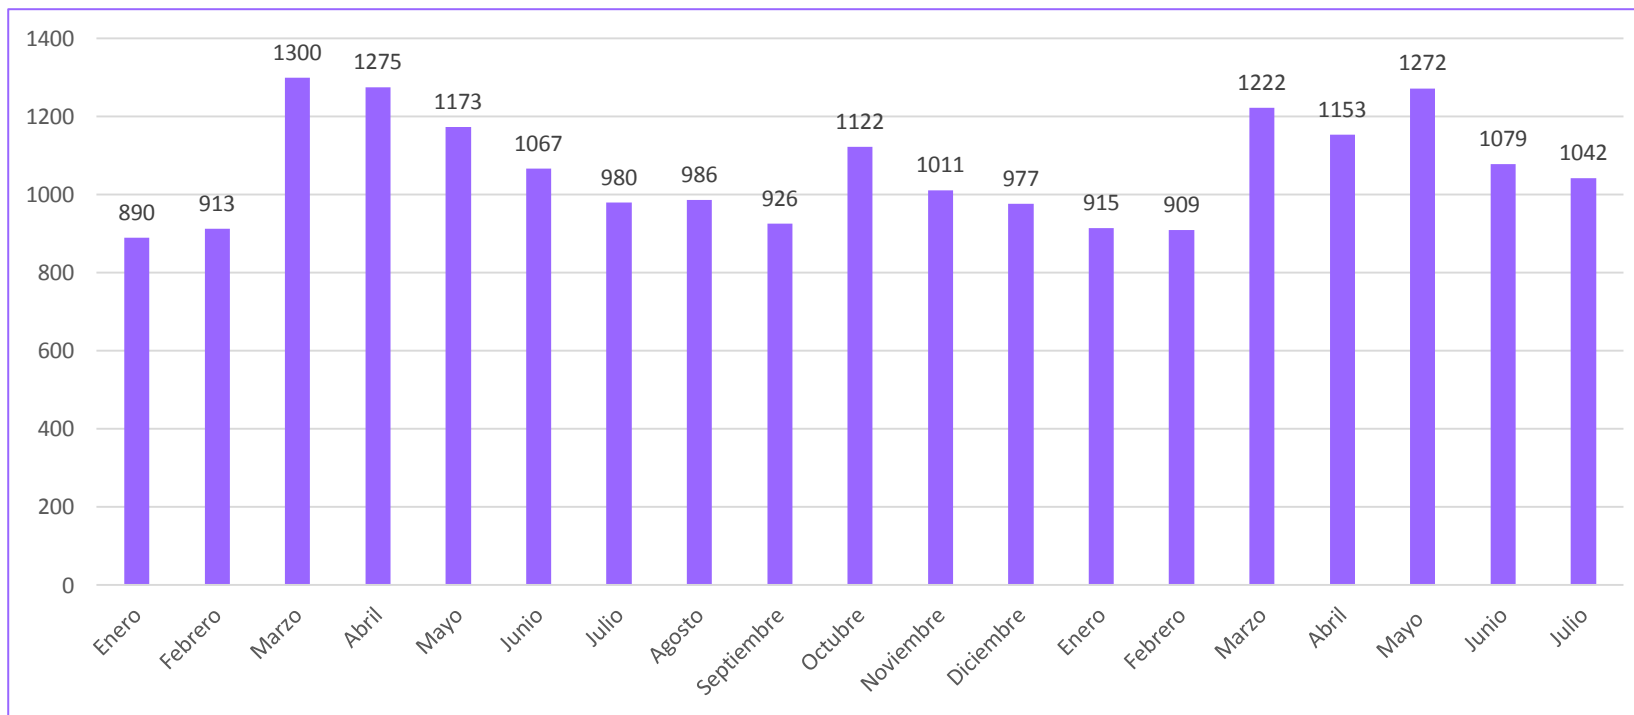

29/agosto/2022

Violencia familiar

Violencia familiar

Comportamiento del delito de violencia familiar en Jalisco (2018-2021)

Durante los últimos cuatro años, en Jalisco se ha presentado un promedio anual de 11,104 casos de violencia familiar.

Violencia familiar

COMPORTAMIENTO DEL DELITO DE VIOLENCIA FAMILIAR EN JALISCO (ENERO 2021-JULIO 2022)

En la entidad se han presentado 7,592 casos en lo que va de 2022, según cifras oficiales.

Fuente: Plataforma de Seguridad Jalisco; última revisión: 29 de agosto de 2022.

Distribución del delito de violencia familiar en Jalisco, según lugar de ocurrencia (enero-julio 2022)

Fuente: Plataforma de Seguridad Jalisco; última revisión: 29 de agosto de 2022.

Municipios de Jalisco con mayor registro de casos de violencia familiar (2022)