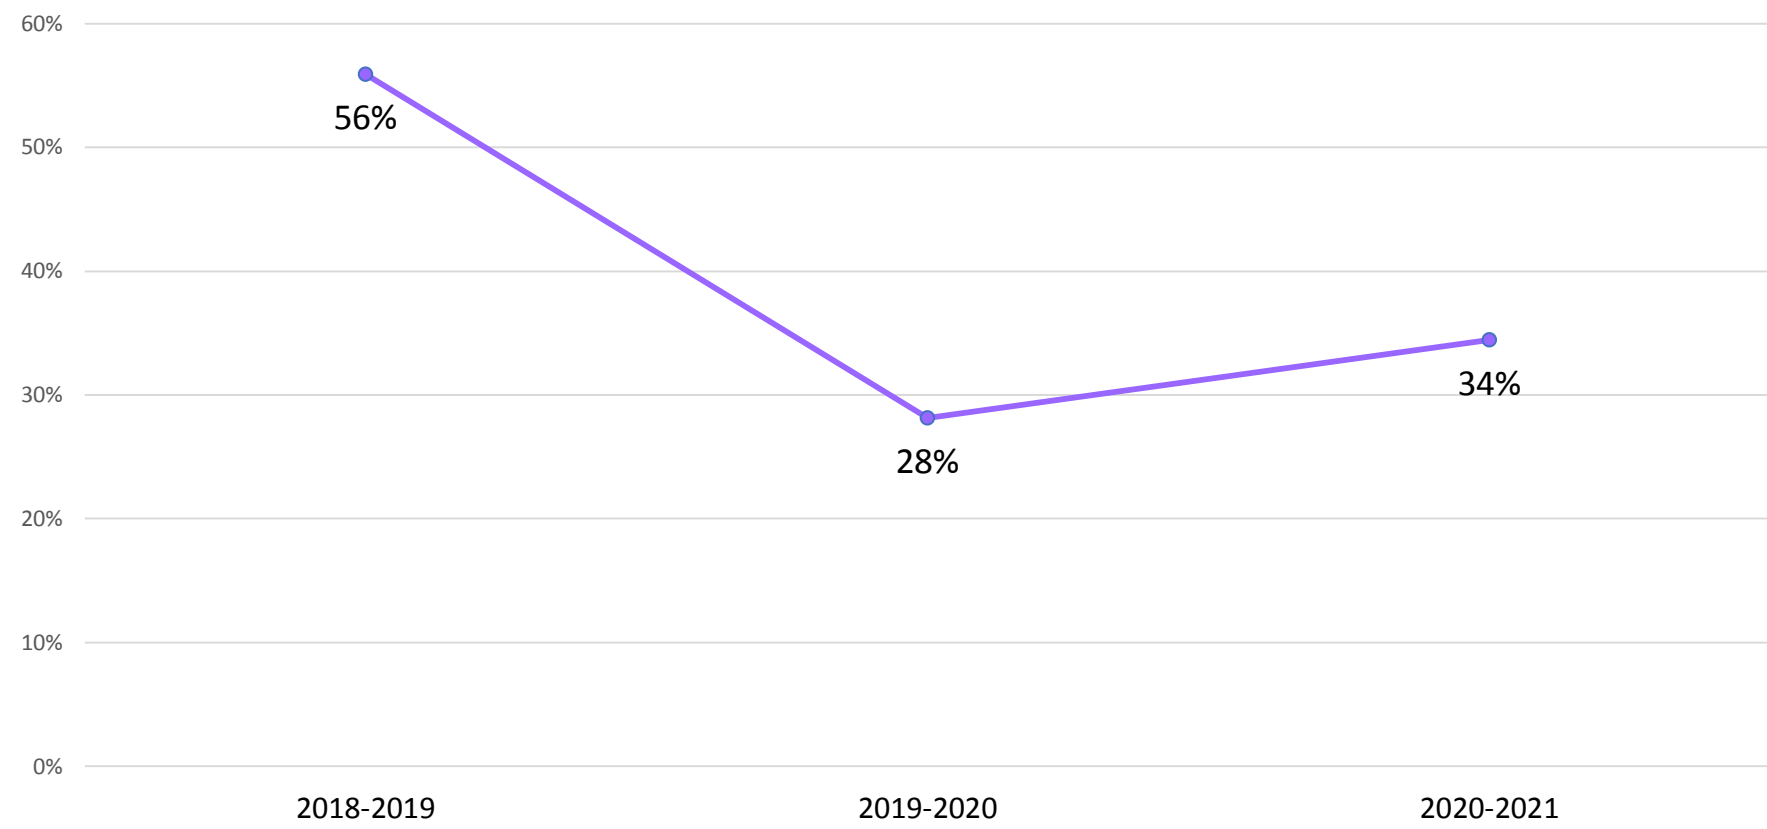

COMPORTAMIENTO DEL CRECIMIENTO ANUAL DE LA TASA DE VIOLENCIA FAMILIAR EN JALISCO (2018-2021)

Fuente: Instituto de Información Estadística y Geográfica de Jalisco (IIEG) del 1 de enero 2018 al 31 de diciembre 2021.