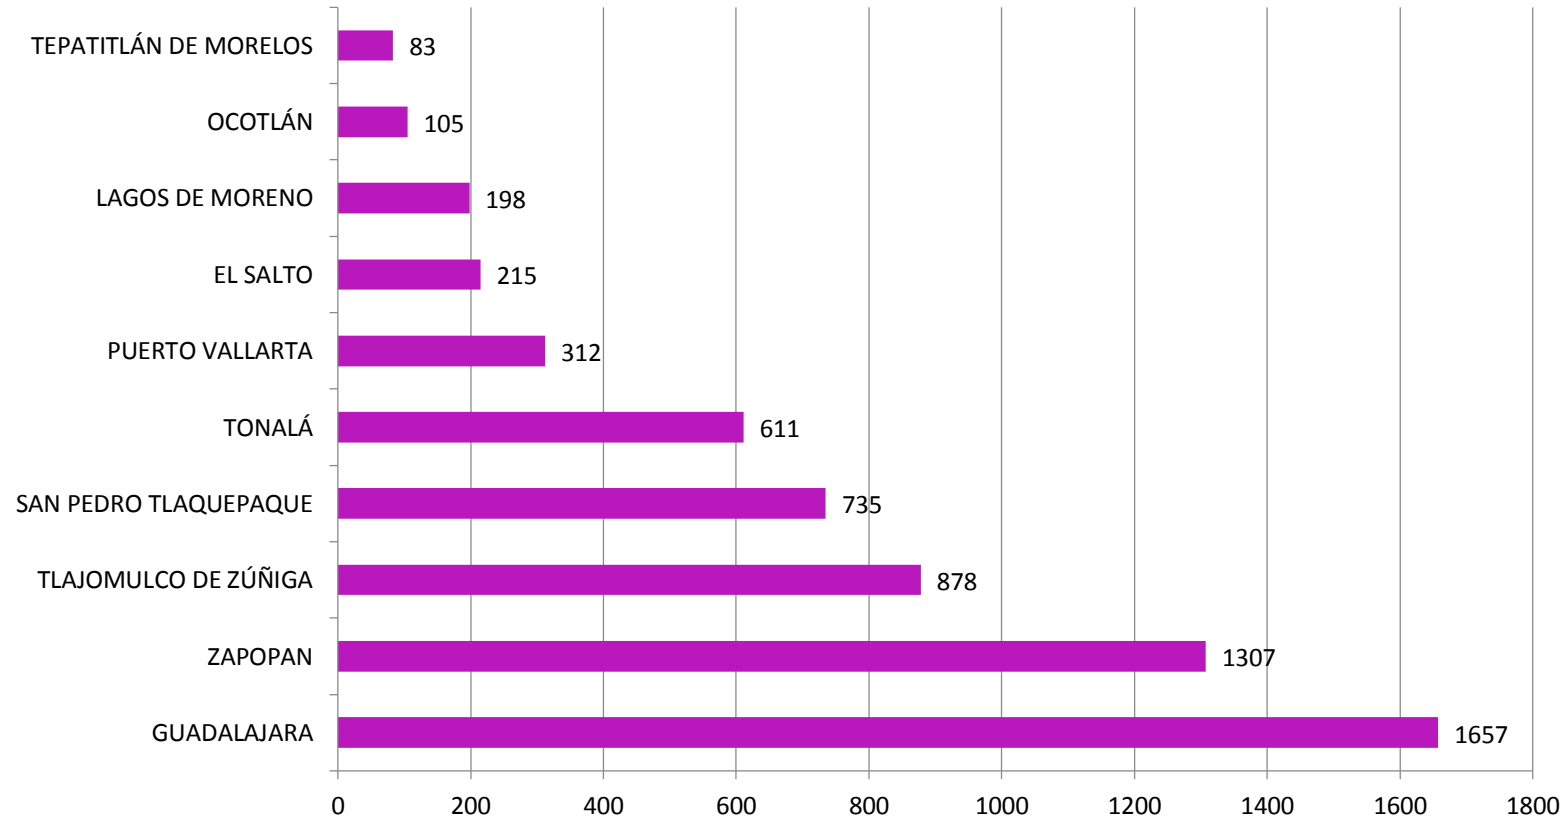

29/agosto/2022

Violencia familiar

Violencia familiar

Comportamiento del delito de violencia familiar en Jalisco (2018-2021)

Durante los últimos cuatro años, en Jalisco se ha presentado un promedio anual de 11,104 casos de violencia familiar.

Violencia familiar

COMPORTAMIENTO DEL DELITO DE VIOLENCIA FAMILIAR EN JALISCO (ENERO 2021-JULIO 2022)

En la entidad se han presentado 7,592 casos en lo que va de 2022, según cifras oficiales.

Fuente: Plataforma de Seguridad Jalisco; última revisión: 29 de agosto de 2022.

Distribución del delito de violencia familiar en Jalisco, según lugar de ocurrencia (enero-julio 2022)

Fuente: Plataforma de Seguridad Jalisco; última revisión: 29 de agosto de 2022.

Municipios de Jalisco con mayor registro de casos de violencia familiar (2022)

Fuente: Plataforma de Seguridad del Instituto de Información Estadística y Geográfica de Jalisco (IIEG), con datos del 1 de enero 2022 al 31 de julio de 2022.

Violencia familiar

Análisis por tasa

Municipios de Jalisco con mayor tasa de casos de violencia familiar (2022)