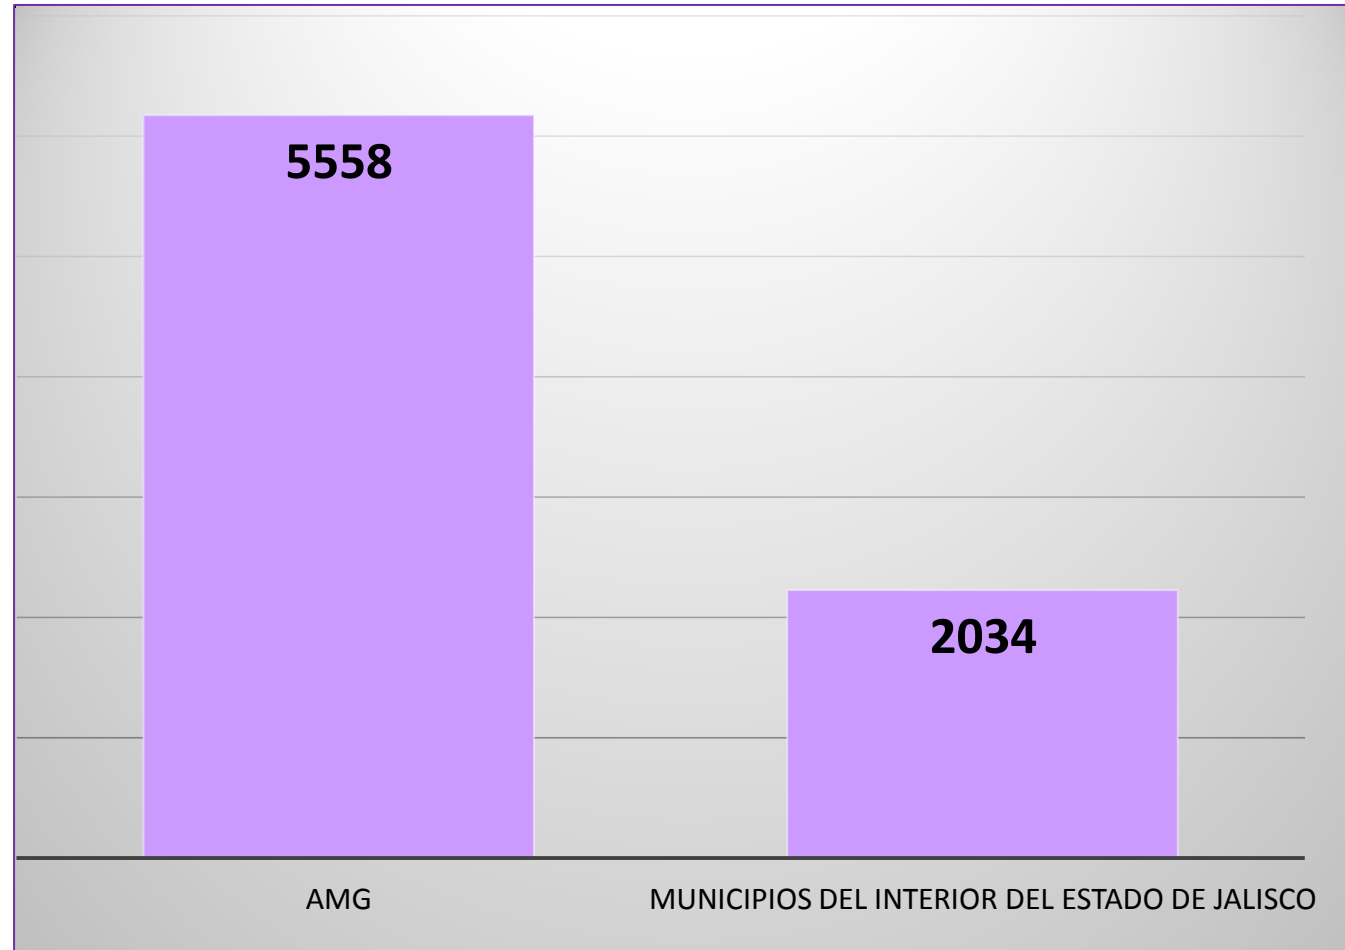

29/agosto/2022

Violencia familiar

Violencia familiar

Comportamiento del delito de violencia familiar en Jalisco (2018-2021)

Durante los últimos cuatro años, en Jalisco se ha presentado un promedio anual de 11,104 casos de violencia familiar.

Violencia familiar

COMPORTAMIENTO DEL DELITO DE VIOLENCIA FAMILIAR EN JALISCO (ENERO 2021-JULIO 2022)

En la entidad se han presentado 7,592 casos en lo que va de 2022, según cifras oficiales.

Fuente: Plataforma de Seguridad Jalisco; última revisión: 29 de agosto de 2022.

Distribución del delito de violencia familiar en Jalisco, según lugar de ocurrencia (enero-julio 2022)

Fuente: Plataforma de Seguridad Jalisco; última revisión: 29 de agosto de 2022.

Municipios de Jalisco con mayor registro de casos de violencia familiar (2022)

Fuente: Plataforma de Seguridad del Instituto de Información Estadística y Geográfica de Jalisco (IIEG), con datos del 1 de enero 2022 al 31 de julio de 2022.

Violencia familiar

Análisis por tasa

Municipios de Jalisco con mayor tasa de casos de violencia familiar (2022)