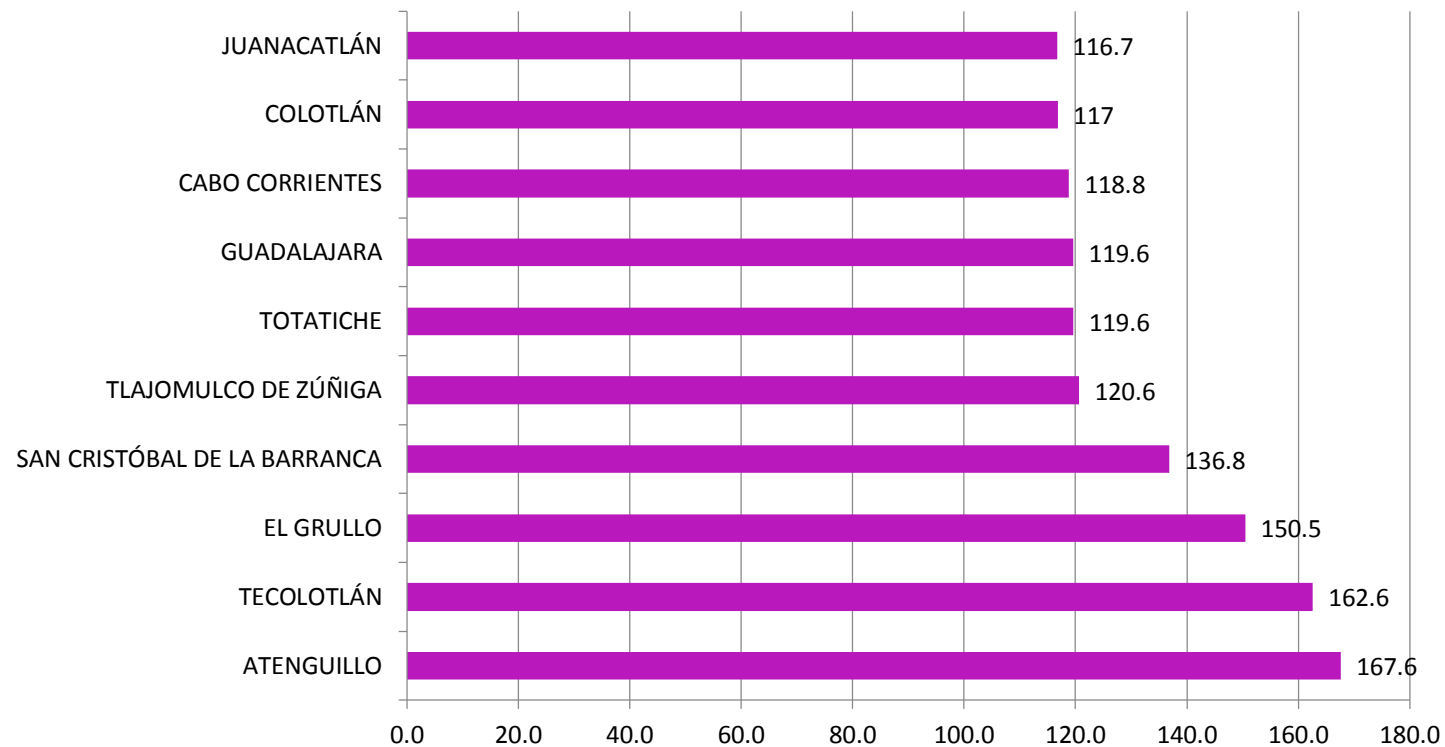

29/agosto/2022

Violencia familiar

Violencia familiar

Comportamiento del delito de violencia familiar en Jalisco (2018-2021)

Durante los últimos cuatro años, en Jalisco se ha presentado un promedio anual de 11,104 casos de violencia familiar.

Violencia familiar

COMPORTAMIENTO DEL DELITO DE VIOLENCIA FAMILIAR EN JALISCO (ENERO 2021-JULIO 2022)

En la entidad se han presentado 7,592 casos en lo que va de 2022, según cifras oficiales.

Fuente: Plataforma de Seguridad Jalisco; última revisión: 29 de agosto de 2022.

Distribución del delito de violencia familiar en Jalisco, según lugar de ocurrencia (enero-julio 2022)

Fuente: Plataforma de Seguridad Jalisco; última revisión: 29 de agosto de 2022.

Municipios de Jalisco con mayor registro de casos de violencia familiar (2022)

Fuente: Plataforma de Seguridad del Instituto de Información Estadística y Geográfica de Jalisco (IIEG), con datos del 1 de enero 2022 al 31 de julio de 2022.

Violencia familiar

Análisis por tasa

Municipios de Jalisco con mayor tasa de casos de violencia familiar (2022)