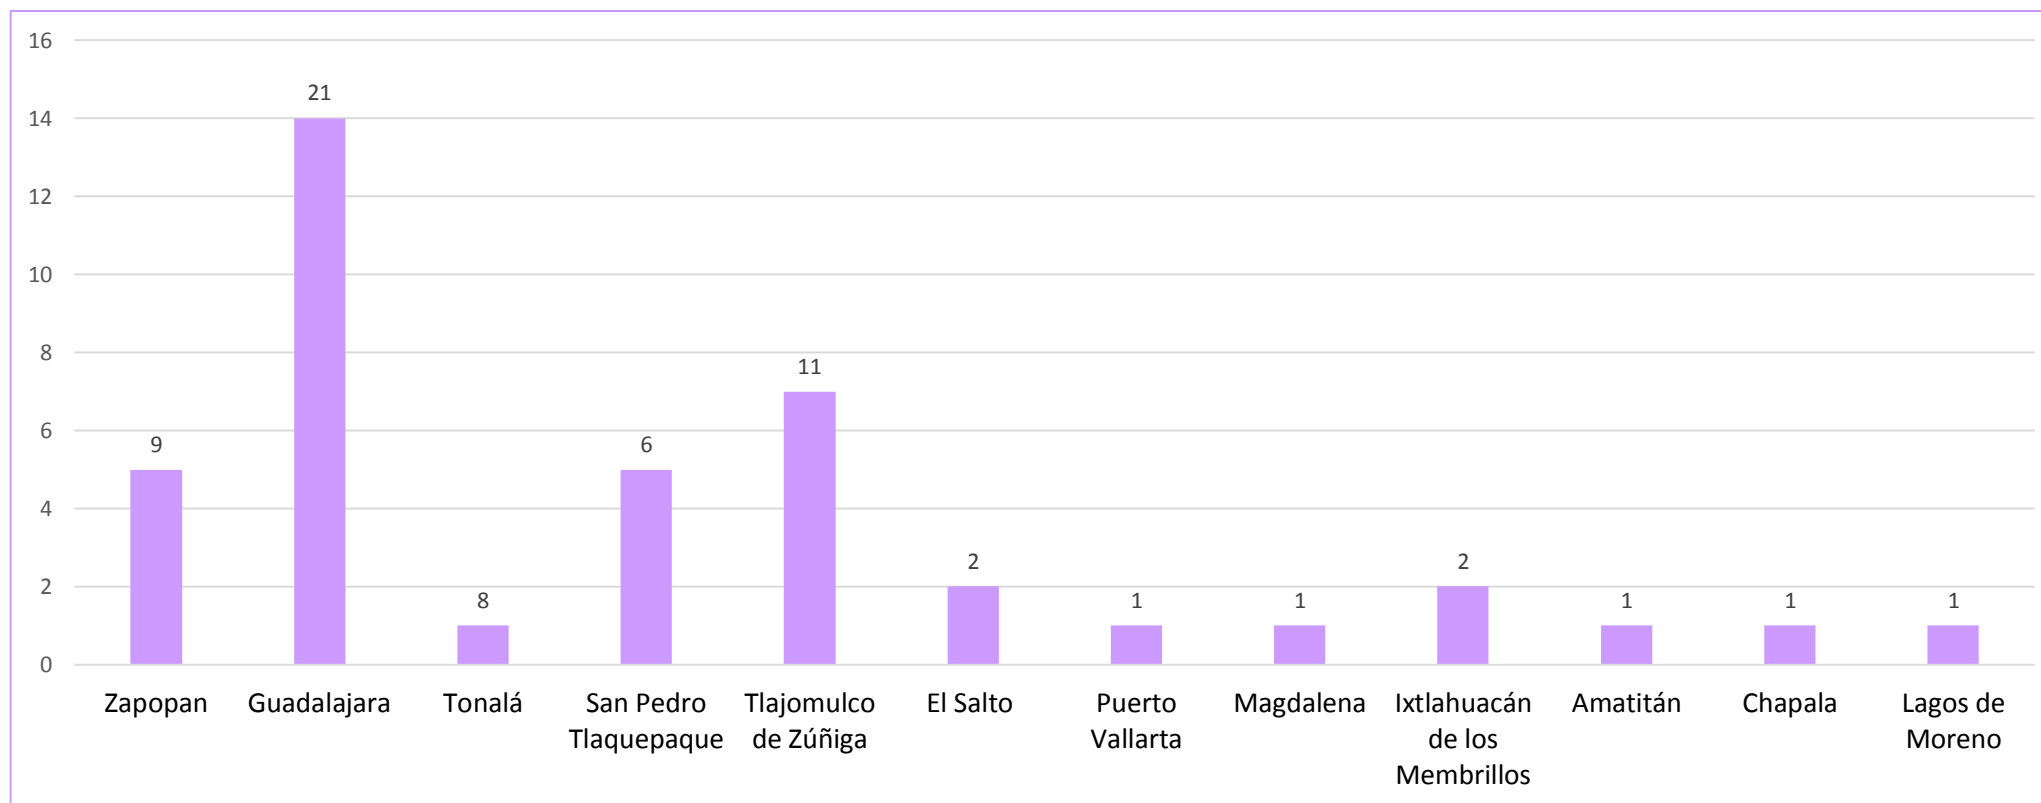

Registros en prensa sobre eventos de probable violencia familiar en Jalisco (2021-2022)

Fuente: registros en los medios de comunicación monitoreados por la Unidad de Análisis y Contexto de la CEDHJ del 1 de enero de 2021 al 29 de agosto de 2022.