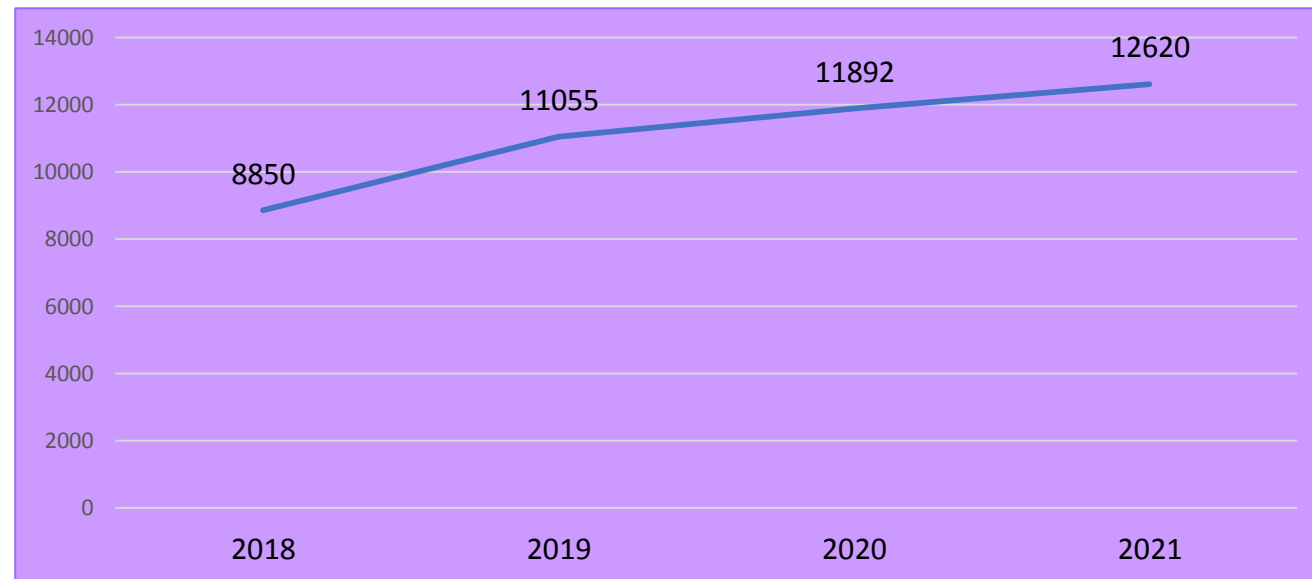

29/agosto/2022

Violencia familiar

Violencia familiar

Comportamiento del delito de violencia familiar en Jalisco (2018-2021)

Durante los últimos cuatro años, en Jalisco se ha presentado un promedio anual de 11,104 casos de violencia familiar.

Violencia familiar

COMPORTAMIENTO DEL DELITO DE VIOLENCIA FAMILIAR EN JALISCO (ENERO 2021-JULIO 2022)

En la entidad se han presentado 7,592 casos en lo que va de 2022, según cifras oficiales.

Fuente: Plataforma de Seguridad Jalisco; última revisión: 29 de agosto de 2022.

Distribución del delito de violencia familiar en Jalisco, según lugar de ocurrencia (enero-julio 2022)

Fuente: Plataforma de Seguridad Jalisco; última revisión: 29 de agosto de 2022.

Municipios de Jalisco con mayor registro de casos de violencia familiar (2022)